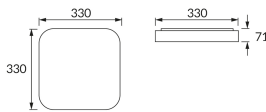

ІНФОРМАЦІЙНА КАРТКА ТОВАРУ

Можливість заміни джерел світла та/або механізмів керування без незворотного пошкодження виробу

ОСНОВНА ІНФОРМАЦІЯ

Назва продукту:	ADIS LED D SLIM 28W NW
Індекс Ideus:	03515
EAN штрих-код:	5901477335150
Колір :	білий
Матеріал:	листова сталь, пластик
Висота:	71 mm
Ширина:	330 mm
Глибина:	330 mm
Упаковка в коробці:	10 шт.

ПАРАМЕТРИ ТОВАРУ

Живлення:	230V 50Hz
Потужність:	28 W
Спеціалізоване джерело світла:	SMD LED, в комплекті
	незмінне джерело світла
	не використовуйте з диммером
Світловий потік світильника:	1 900 lm
Світлий колір:	нейтральний білий
Кут розсилання сили світла:	160°
Термін придатності L70B50, год:	35 000 h
У виробі реалізована можливість регулювання напряму освітлення:	ні
Світловий потік джерела світла для еталонної колірної температури:	3 560 lm
Температура кольору:	4200 K
Коефіцієнт віддавання барв Ra:	82
Клас захисту від ушкодження струмом:	1
ступінь стійкості до проникнення твердих предметів і вологи:	IP44
	для застосування лише всередині приміщень
Коефіцієнт переміщення (DF, cos φ1):	0.961
CE	Декларація про відповідність