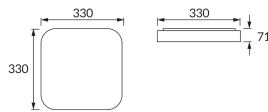

INFORMAČNÝ LIST VÝROBKU