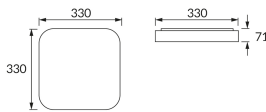

ИНФОРМАЦИОННАЯ КАРТОЧКА ПРОДУКТА