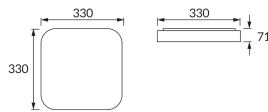

KARTA INFORMACYJNA PRODUKTU

Możliwość wymiany źródeł światła i/lub oddzielnego sprzętu sterującego bez trwałego zniszczenia produktu

INFORMACJE PODSTAWOWE

Nazwa produktu:	ADIS LED D SLIM 28W NW
Indeks Ideus:	03515
Kod kreskowy EAN:	5901477335150
Kolor:	Biały
Materiał:	Blacha stalowa, tworzywo sztuczne
Wysokość:	71 mm
Szerokość:	330 mm
Głębokość:	330 mm
Opakowanie zbiorcze:	10 szt.

PARAMETRY PRODUKTU

Zasilanie:	230V 50Hz
Moc:	28 W
Dedykowane źródło światła:	SMD LED, w komplecie
	Niewymienne źródło światła
	Nie stosować ze ściemniaczem
Strumień świetlny oprawy:	1 900 lm
Barwa światła:	Neutralna biała
Kąt rozsyłu światłości:	160°
Okres trwałości L70B50 w h:	35 000 h
Możliwość regulacji kierunku świecenia:	Nie
Strumień świetlny źródła światła dla referencyjnej temperatury barwowej:	3 560 lm
Temperatura barwowa:	4200 K
Współczynnik oddawania barw Ra:	82
Klasa ochrony przed porażeniem elektrycznym:	1
Stopień odporności na wnikanie ciał stałych i wilgoci:	IP44
	Do zastosowania wewnątrz
Współczynnik przesuwu fazowego (DF, cos φ1):	0.961
CE	Deklaracja zgodności