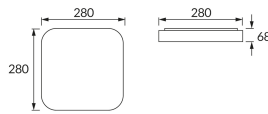

ІНФОРМАЦІЙНА КАРТКА ТОВАРУ

Можливість заміни джерел світла та/або механізмів керування без незворотного пошкодження виробу

ОСНОВНА ІНФОРМАЦІЯ

Назва продукту:	ADIS LED D SLIM 20W NW
Індекс Ideus:	03514
EAN штрих-код:	5901477335143
Колір :	білий
Матеріал:	листова сталь, пластик
Висота:	68 mm
Ширина:	280 mm
Глибина:	280 mm
Упаковка в коробці:	10 шт.

ПАРАМЕТРИ ТОВАРУ

Живлення:	230V 50Hz
Потужність:	20 W
Спеціалізоване джерело світла:	SMD LED, в комплекті
	незмінне джерело світла
	не використовуйте з диммером
Світловий потік світильника:	1 360 lm
Світлий колір:	нейтральний білий
Кут розсилання сили світла:	160°
Термін придатності L70B50, год:	35 000 h
У виробі реалізована можливість регулювання напряму освітлення:	ні
Світловий потік джерела світла для еталонної колірної температури:	2 690 lm
Температура кольору:	4000 K
Коефіцієнт віддавання барв Ra:	82
Клас захисту від ушкодження струмом:	1
ступінь стійкості до проникнення твердих предметів і вологи:	IP44
	для застосування лише всередині приміщень
Коефіцієнт переміщення (DF, cos φ1):	0.730
CE	Декларація про відповідність