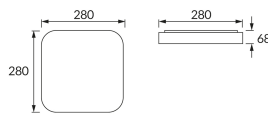

INFORMAČNÝ LIST VÝROBKU