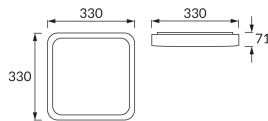

ІНФОРМАЦІЙНА КАРТКА ТОВАРУ

Можливість заміни джерел світла та/або механізмів керування без незворотного пошкодження виробу

ОСНОВНА ІНФОРМАЦІЯ

Назва продукту:	SOLA LED D SLIM 28W NW
Індекс Ideus:	03513
EAN штрих-код:	5901477335136
Колір :	білий
Матеріал:	листова сталь, пластик
Висота:	71 mm
Ширина:	330 mm
Глибина:	330 mm
Упаковка в коробці:	10 шт.

ПАРАМЕТРИ ТОВАРУ

Живлення:	230V 50Hz
Потужність:	28 W
Спеціалізоване джерело світла:	SMD LED, в комплекті
	незмінне джерело світла
	не використовуйте з диммером
Світловий потік світильника:	1 900 lm
Світлий колір:	нейтральний білий
Кут розсилання сили світла:	160°
Термін придатності L70B50, год:	35 000 h
У виробі реалізована можливість регулювання напряму освітлення:	ні
Світловий потік джерела світла для еталонної колірної температури:	3 570 lm
Температура кольору:	4200 K
Коефіцієнт віддавання барв Ra:	82
Клас захисту від ушкодження струмом:	1
ступінь стійкості до проникнення твердих предметів і вологи:	IP44
	для застосування лише всередині приміщень
Коефіцієнт переміщення (DF, cos φ1):	0.959
CE	Декларація про відповідність