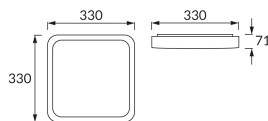

INFORMAČNÝ LIST VÝROBKU

Možnosť výmeny svetelných zdrojov a/alebo ovládacích zariadení bez trvalého poškodenia výrobku

ZÁKLADNÉ INFORMÁCIE

Názov produktu:	SOLA LED D SLIM 28W NW
Ideus index:	03513
Čiarový kód EAN:	5901477335136
Farba :	Biela
Materiál:	Kovový výlisok, plast
Výška:	71 mm
Šírka:	330 mm
Hĺbka:	330 mm
Balenie krabica:	10 ks.

PARAMETRE VÝROBKU

Napájanie:	230V 50Hz
Výkon:	28 W
Určený svetelný zdroj:	SMD LED, súčasť dodávky
	Nevymeniteľný svetelný zdroj
	Nepoužívajte so sieťovým stmievačom
Svetelný tok svietidla:	1 900 lm
Farba svetla:	Neutrálna biela
Vyžarovací uhol:	160°
Čas použiteľnosti L70B50 v h:	35 000 h
Výrobok má možnosť nastavenia smeru svietenia:	Nie
Svetelný tok zdroja svetla pre referenčnú teplotu farby:	3 570 lm
Teplota farieb:	4200 K
Index reprodukcie farieb Ra:	82
Trieda ochrany pred úrazom elektrickým prúdom:	1
Stupeň ochrany poskytovaného pred vniknutím prachom, náhodným kontaktom a vodou:	IP44
	K vnútornému použitiu
Činiteľ fázového posunu (DF, cos φ1):	0.959
CE	Vyhlásenie o zhode