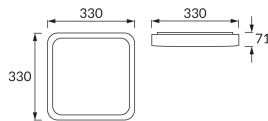

ИНФОРМАЦИОННАЯ КАРТОЧКА ПРОДУКТА