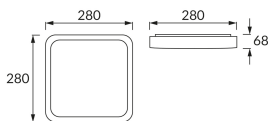

ІНФОРМАЦІЙНА КАРТКА ТОВАРУ

Можливість заміни джерел світла та/або механізмів керування без незворотного пошкодження виробу

ОСНОВНА ІНФОРМАЦІЯ

Назва продукту:	SOLA LED D SLIM 20W NW
Індекс Ideus:	03512
EAN штрих-код:	5901477335129
Колір :	білий
Матеріал:	листова сталь, пластик
Висота:	68 mm
Ширина:	280 mm
Глибина:	280 mm
Упаковка в коробці:	10 шт.

ПАРАМЕТРИ ТОВАРУ

Живлення:	230V 50Hz
Потужність:	20 W
Спеціалізоване джерело світла:	SMD LED, в комплекті
	незмінне джерело світла
	не використовуйте з диммером
Світловий потік світильника:	1 360 lm
Світлий колір:	нейтральний білий
Кут розсилання сили світла:	160°
Термін придатності L70B50, год:	35 000 h
У виробі реалізована можливість регулювання напряму освітлення:	ні
Світловий потік джерела світла для еталонної колірної температури:	2 680 lm
Температура кольору:	4000 K
Коефіцієнт віддавання барв Ra:	82
Клас захисту від ушкодження струмом:	1
ступінь стійкості до проникнення твердих предметів і вологи:	IP44
	для застосування лише всередині приміщень
Коефіцієнт переміщення (DF, cos φ1):	0.728
CE	Декларація про відповідність