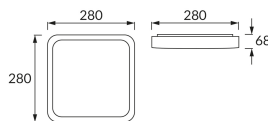

INFORMAČNÝ LIST VÝROBKU

Možnosť výmeny svetelných zdrojov a/alebo ovládacích zariadení bez trvalého poškodenia výrobku

ZÁKLADNÉ INFORMÁCIE

Názov produktu:	SOLA LED D SLIM 20W NW
Ideus index:	03512
Čiarový kód EAN:	5901477335129
Farba :	Biela
Materiál:	Kovový výlisok, plast
Výška:	68 mm
Šírka:	280 mm
Hĺbka:	280 mm
Balenie krabica:	10 ks.

PARAMETRE VÝROBKU

Napájanie:	230V 50Hz
Výkon:	20 W
Určený svetelný zdroj:	SMD LED, súčasť dodávky
	Nevymeniteľný svetelný zdroj
	Nepoužívajte so sieťovým stmievačom
Svetelný tok svietidla:	1 360 lm
Farba svetla:	Neutrálna biela
Vyžarovací uhol:	160°
Čas použiteľnosti L70B50 v h:	35 000 h
Výrobok má možnosť nastavenia smeru svietenia:	Nie
Svetelný tok zdroja svetla pre referenčnú teplotu farby:	2 680 lm
Teplota farieb:	4000 K
Index reprodukcie farieb Ra:	82
Trieda ochrany pred úrazom elektrickým prúdom:	1
Stupeň ochrany poskytovaného pred vniknutím prachom, náhodným kontaktom a vodou:	IP44
	K vnútornému použitiu
Činiteľ fázového posunu (DF, $\cos \varphi_1$):	0.728
CE	Vyhlásenie o zhode