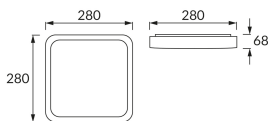

ИНФОРМАЦИОННАЯ КАРТОЧКА ПРОДУКТА

Возможность замены источников света и/или пускорегулирующей аппаратуры без необратимого повреждения изделия

ОСНОВНАЯ ИНФОРМАЦИЯ

Название продукта:	SOLA LED D SLIM 20W NW
Индекс Ideus:	03512
Штрих-код EAN:	5901477335129
Цвет :	белый
Материал:	стальной лист, пластик
Высота:	68 mm
Ширина:	280 mm
Глубина:	280 mm
Упаковка коробки:	10 шт.

PRODUCT PARAMETERS

Питание:	230V 50Hz
Мощность:	20 W
Предлагаемый источник света:	SMD LED, в комплекте
	несменный источник света
	не используйте с диммером
Световой поток светильника:	1 360 lm
Цвет света:	нейтральный белый
Угол распределения света:	160°
Срок годности L70B50 в ч:	35 000 h
Направление света в изделии можно регулировать:	нет
Световой поток источника света для эталонной цветовой температуры:	2 680 lm
Температура цвета:	4000 K
Коэффициент цветопередачи Ra:	82
Класс защиты от поражения электрическим током:	1
:	IP44
	для применения внутри
Коэффициент смещения (DF, cos φ1):	0.728
CE	Декларация о соответствии