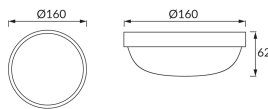

INFORMAČNÝ LIST VÝROBKU

Možnosť výmeny svetelných zdrojov a/alebo ovládacích zariadení bez trvalého poškodenia výrobku

ZÁKLADNÉ INFORMÁCIE

Názov produktu:	MARKUS LED C 12W NW
Ideus index:	03511
Čiarový kód EAN:	5901477335112
Farba :	Biela
Materiál:	Polykarbonát PC
Výška:	62 mm
Šírka:	160 mm
Hĺbka:	160 mm
Balenie krabica:	40 ks.

PARAMETRE VÝROBKU

Napájanie:	230V 50Hz
Výkon:	12 W
Určený svetelný zdroj:	SMD LED, súčasť dodávky
	Nevymeniteľný svetelný zdroj
	Nepoužívajte so sieťovým stmievačom
Svetelný tok svietidla:	1 020 lm
Farba svetla:	Neutrálna biela
Vyžarovací uhol:	160°
Čas použiteľnosti L70B50 v h:	35 000 h
Výrobok má možnosť nastavenia smeru svietenia:	Nie
Svetelný tok zdroja svetla pre referenčnú teplotu farby:	1 280 lm
Teplota farieb:	4000 K
Index reprodukcie farieb Ra:	83
Trieda ochrany pred úrazom elektrickým prúdom:	2
Stupeň ochrany proti mechanickým nárazom:	IK10
Stupeň ochrany poskytovaného pred vniknutím prachom, náhodným kontaktom a vodou:	IP65
	K vonkajšiemu alebo vnútornému použitiu
Činiteľ fázového posunu (DF, cos φ1):	0.726
CE	Vyhlásenie o zhode