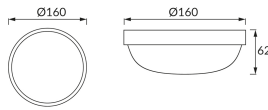

INFORMAČNÝ LIST VÝROBKU

Možnosť výmeny svetelných zdrojov a/alebo ovládacích zariadení bez trvalého poškodenia výrobku

ZÁKLADNÉ INFORMÁCIE

Názov produktu:	MARKUS LED C 7W NW
Ideus index:	03510
Čiarový kód EAN:	5901477335105
Farba :	Biela
Materiál:	Polykarbonát PC
Výška:	62 mm
Šírka:	160 mm
Hĺbka:	160 mm
Balenie krabica:	40 ks.

PARAMETRE VÝROBKU

Napájanie:	230V 50Hz
Výkon:	7 W
Určený svetelný zdroj:	SMD LED, súčasť dodávky
	Nevymeniteľný svetelný zdroj
	Nepoužívajte so sieťovým stmievačom
Svetelný tok svietidla:	560 lm
Farba svetla:	Neutrálna biela
Vyžarovací uhol:	160°
Čas použiteľnosti L70B50 v h:	35 000 h
Výrobok má možnosť nastavenia smeru svietenia:	Nie
Svetelný tok zdroja svetla pre referenčnú teplotu farby:	770 lm
Teplota farieb:	4000 K
Index reprodukcie farieb Ra:	83
Trieda ochrany pred úrazom elektrickým prúdom:	2
Stupeň ochrany proti mechanickým nárazom:	IK10
Stupeň ochrany poskytovaného pred vniknutím prachom, náhodným kontaktom a vodou:	IP65
	K vonkajšiemu alebo vnútornému použitiu
Činiteľ fázového posunu (DF, cos φ1):	0.514
CE	Vyhlásenie o zhode