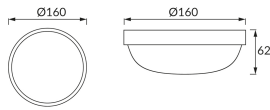

KARTA INFORMACYJNA PRODUKTU