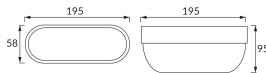

INFORMAČNÝ LIST VÝROBKU

Možnosť výmeny svetelných zdrojov a/alebo ovládacích zariadení bez trvalého poškodenia výrobku

ZÁKLADNÉ INFORMÁCIE

Názov produktu:	MARKUS LED L 9W NW
Ideus index:	03509
Čiarový kód EAN:	5901477335099
Farba :	Biela
Materiál:	Polykarbonát PC
Výška:	58 mm
Šírka:	195 mm
Hĺbka:	95 mm
Balenie krabica:	40 ks.

PARAMETRE VÝROBKU

Napájanie:	230V 50Hz
Výkon:	9 W
Určený svetelný zdroj:	SMD LED, súčasť dodávky
	Nevymeniteľný svetelný zdroj
	Nepoužívajte so sieťovým stmievačom
Svetelný tok svietidla:	720 lm
Farba svetla:	Neutrálna biela
Vyžarovací uhol:	160°
Čas použiteľnosti L70B50 v h:	35 000 h
Výrobok má možnosť nastavenia smeru svietenia:	Nie
Svetelný tok zdroja svetla pre referenčnú teplotu farby:	1 090 lm
Teplota farieb:	4000 K
Index reprodukcie farieb Ra:	83
Trieda ochrany pred úrazom elektrickým prúdom:	2
Stupeň ochrany proti mechanickým nárazom:	IK10
Stupeň ochrany poskytovaného pred vniknutím prachom, náhodným kontaktom a vodou:	IP65
	K vonkajšiemu alebo vnútornému použitiu
Činiteľ fázového posunu (DF, cos φ1):	0.546
CE	Vyhlasenie o zhode