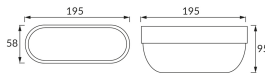

INFORMAČNÝ LIST VÝROBKU

Možnosť výmeny svetelných zdrojov a/alebo ovládacích zariadení bez trvalého poškodenia výrobku

ZÁKLADNÉ INFORMÁCIE

Názov produktu:	MARKUS LED L 5W NW
Ideus index:	03508
Čiarový kód EAN:	5901477335082
Farba :	Biela
Materiál:	Polykarbonát PC
Výška:	58 mm
Šírka:	195 mm
Hĺbka:	95 mm
Balenie krabica:	40 ks.

PARAMETRE VÝROBKU

Napájanie:	230V 50Hz
Výkon:	5 W
Určený svetelný zdroj:	SMD LED, súčasť dodávky
	Nevymeniteľný svetelný zdroj
	Nepoužívajte so sieťovým stmievačom
Svetelný tok svietidla:	400 lm
Farba svetla:	Neutrálna biela
Vyžarovací uhol:	160°
Čas použiteľnosti L70B50 v h:	35 000 h
Výrobok má možnosť nastavenia smeru svietenia:	Nie
Svetelný tok zdroja svetla pre referenčnú teplotu farby:	560 lm
Teplota farieb:	4000 K
Index reprodukcie farieb Ra:	84
Trieda ochrany pred úrazom elektrickým prúdom:	2
Stupeň ochrany proti mechanickým nárazom:	IK10
Stupeň ochrany poskytovaného pred vniknutím prachom, náhodným kontaktom a vodou:	IP65
	K vonkajšiemu alebo vnútornému použitiu
Činiteľ fázového posunu (DF, cos φ1):	0.525
CE	Vyhlásenie o zhode