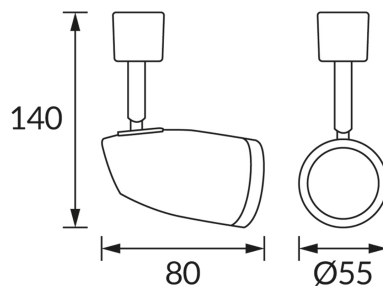

INFORMAČNÝ LIST VÝROBKU

ZÁKLADNÉ INFORMÁCIE

Názov produktu:	BERLIN GU10 BLACK
Ideus index:	03503
Čiarový kód EAN:	5901477335037
Farba :	čierna
Materiál:	Nerezová ocel, polykarbonát PC
Výška:	140 mm
Šírka:	80 mm
Hĺbka:	55 mm
Balenie krabica:	48 ks.

PARAMETRE VÝROBKU

Napájanie:	220-240V 50/60Hz
Výkon:	max 35 W
Pätica:	GU10
Určený svetelný zdroj:	LED
	Možnosť výmeny svetelného zdroja
Výrobok má možnosť nastavenia smeru svietenia:	áno
Trieda ochrany pred úrazom elektrickým prúdom:	2
Stupeň ochrany poskytovaného pred vniknutím prachom, náhodným kontaktom a vodou:	IP20
	K vnútornému použitiu
CE	Vyhlásenie o zhode