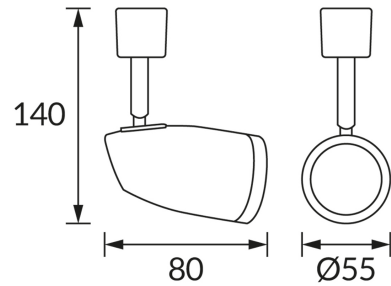

### INFORMACJE PODSTAWOWE

Nazwa produktu:	<b>BERLIN GU10 BLACK</b>
Indeks Ideus:	<b>03503</b>
Kod kreskowy EAN:	<b>5901477335037</b>
Kolor:	<b>Czarny</b>
Materiał:	<b>Stal nierdzewna, poliwęglan PC</b>
Wysokość:	<b>140 mm</b>
Szerokość:	<b>80 mm</b>
Głębokość:	<b>55 mm</b>
Opakowanie zbiorcze:	<b>48 szt.</b>

### PARAMETRY PRODUKTU

Zasilanie:	<b>220-240V 50/60Hz</b>
Moc:	<b>max 35 W</b>
Rodzaj trzonka:	<b>GU10</b>
Dedykowane źródło światła:	<b>LED</b>
	<b>Możliwość wymiany źródła światła</b>
Możliwość regulacji kierunku świecenia:	<b>Tak</b>
Klasa ochronności przed porażeniem elektrycznym:	<b>2</b>
Stopień odporności na wnikanie ciał stałych i wilgoci:	<b>IP20</b>
	<b>Do zastosowania wewnątrz</b>
CE	<b>Deklaracja zgodności</b>