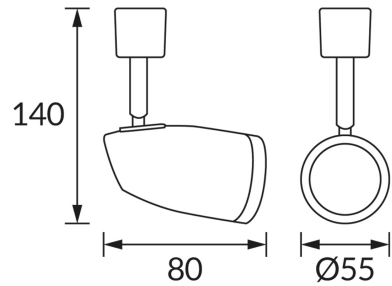

ІНФОРМАЦІЙНА КАРТКА ТОВАРУ

ОСНОВНА ІНФОРМАЦІЯ

Назва продукту:	BERLIN GU10 WHITE
Індекс Ideus:	03502
EAN штрих-код:	5901477335020
Колір :	білий
Матеріал:	нержавіюча сталь, полікарбонат ПК
Висота:	140 mm
Ширина:	80 mm
Глибина:	55 mm
Упаковка в коробці:	48 шт.

ПАРАМЕТРИ ТОВАРУ

Живлення:	220-240V 50/60Hz
Потужність:	max 35 W
Цоколь:	GU10
Спеціалізоване джерело світла:	LED
	Можливість заміни джерела світла
У виробі реалізована можливість регулювання напряму освітлення:	так
Клас захисту від ушкодження струмом:	2
ступінь стійкості до проникнення твердих предметів і вологи:	IP20
	для застосування лише всередині приміщень
CE	Декларація про відповідність