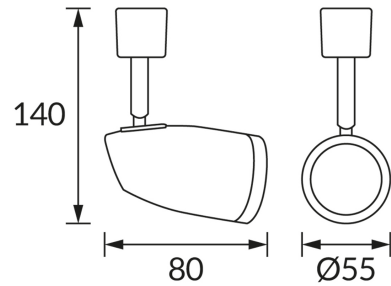

INFORMAČNÝ LIST VÝROBKU

ZÁKLADNÉ INFORMÁCIE

Názov produktu:	BERLIN GU10 WHITE
Ideus index:	03502
Čiarový kód EAN:	5901477335020
Farba :	Biela
Materiál:	Nerezová ocel, polykarbonát PC
Výška:	140 mm
Šírka:	80 mm
Hĺbka:	55 mm
Balenie krabica:	48 ks.

PARAMETRE VÝROBKU

Napájanie:	220-240V 50/60Hz
Výkon:	max 35 W
Pätica:	GU10
Určený svetelný zdroj:	LED
	Možnosť výmeny svetelného zdroja
Výrobok má možnosť nastavenia smeru svietenia:	áno
Trieda ochrany pred úrazom elektrickým prúdom:	2
Stupeň ochrany poskytovaného pred vniknutím prachom, náhodným kontaktom a vodou:	IP20
	K vnútornému použitiu
CE	Vyhlásenie o zhode