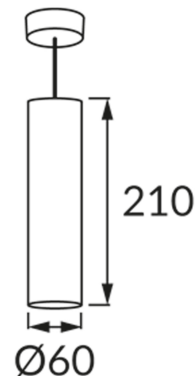

INFORMAČNÝ LIST VÝROBKU

ZÁKLADNÉ INFORMÁCIE

Názov produktu:	WESPA GU10 SILVER
Ideus index:	03500
Čiarový kód EAN:	5901477335006
Farba :	Strieborná
Materiál:	Kovový výlisok, plast
Výška:	1100 mm
Šírka:	60 mm
Hĺbka:	60 mm
Balenie krabica:	30 ks.

KOMENTÁRE

Kábel o dĺžke 80 cm

PARAMETRE VÝROBKU

Napájanie:	220-240V 50/60Hz
Výkon:	max 50 W
Pätica:	GU10
Určený svetelný zdroj:	LED
	Možnosť výmeny svetelného zdroja
Výrobok má možnosť nastavenia smeru svietenia:	Nie
Trieda ochrany pred úrazom elektrickým prúdom:	1
Stupeň ochrany poskytovaného pred vniknutím prachom, náhodným kontaktom a vodou:	IP20
	K vnútornému použitiu
CE	Vyhlásenie o zhode