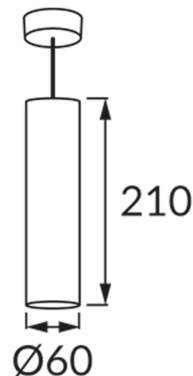

## ZÁKLADNÉ INFORMÁCIE

Názov produktu:	<b>WESPA GU10 BLACK</b>
Ideus index:	03499
Čiarový kód EAN:	5901477334993
Farba :	čierna
Materiál:	Kovový výlisok, plast
Výška:	1100 mm
Šírka:	60 mm
Hĺbka:	60 mm
Balenie krabica:	30 ks.

## KOMENTÁRE

Kábel o dĺžke 80 cm

## PARAMETRE VÝROBKU

Napájanie:	220-240V 50/60Hz
Výkon:	max 50 W
Pätica:	GU10
Určený svetelný zdroj:	LED
	<b>Možnosť výmeny svetelného zdroja</b>
Výrobok má možnosť nastavenia smeru svietenia:	Nie
Trieda ochrany pred úrazom elektrickým prúdom:	1
Stupeň ochrany poskytovaného pred vniknutím prachom, náhodným kontaktom a vodou:	IP20
	<b>K vnútornému použitiu</b>
CE	Vyhlásenie o zhode