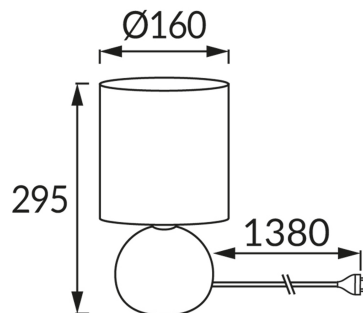

## ІНФОРМАЦІЙНА КАРТКА ТОВАРУ

### ОСНОВНА ІНФОРМАЦІЯ

Назва продукту:	<b>PERLO E14 GOLD/WHITE</b>
Індекс Ideus:	<b>03291</b>
EAN штрих-код:	<b>5901477332913</b>
Колір :	<b>золотий/білий</b>
Матеріал:	<b>кераміка, нержавіюча сталь, тканина армована пластиком</b>
Висота:	<b>295 mm</b>
Ширина:	<b>160 mm</b>
Глибина:	<b>160 mm</b>
Упаковка в коробці:	<b>8 шт.</b>

### ПАРАМЕТРИ ТОВАРУ

Живлення:	<b>220-240V 50/60Hz</b>
Потужність:	<b>max 40 W</b>
Цоколь:	<b>E14</b>
Спеціалізоване джерело світла:	<b>N/A</b>
	<b>Можливість заміни джерела світла</b>
	<b>Обладнаний вмикачем</b>
У виробі реалізована можливість регулювання напряду освітлення:	<b>ні</b>
Клас захисту від ушкодження струмом:	<b>2</b>
ступінь стійкості до проникнення твердих предметів і вологи:	<b>IP20</b>
	<b>для застосування лише всередині приміщень</b>
CE	<b>Декларація про відповідність</b>