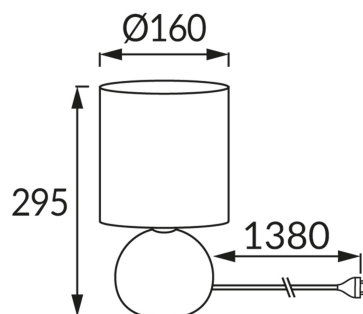

INFORMAČNÝ LIST VÝROBKU

ZÁKLADNÉ INFORMÁCIE

Názov produktu:	PERLO E14 GOLD/WHITE
Ideus index:	03291
Čiarový kód EAN:	5901477332913
Farba :	Zlatá/biela
Materiál:	Keramika, nerezová ocel, textil plastu vystuženého
Výška:	295 mm
Šírka:	160 mm
Hĺbka:	160 mm
Balenie krabica:	8 ks.

PARAMETRE VÝROBKU

Napájanie:	220-240V 50/60Hz
Výkon:	max 40 W
Pätica:	E14
Určený svetelný zdroj:	úsporná žiarivka/LED
	Možnosť výmeny svetelného zdroja
	S vypínačom
Výrobok má možnosť nastavenia smeru svietenia:	Nie
Trieda ochrany pred úrazom elektrickým prúdom:	2
Stupeň ochrany poskytovaného pred vniknutím prachom, náhodným kontaktom a vodou:	IP20
	K vnútornému použitiu
CE	Vyhlásenie o zhode