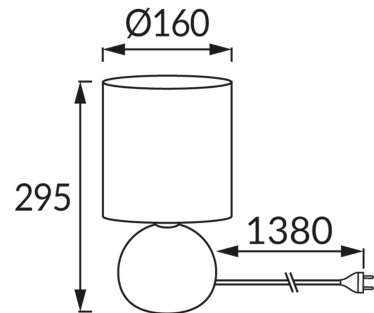

ИНФОРМАЦИОННАЯ КАРТОЧКА ПРОДУКТА

ОСНОВНАЯ ИНФОРМАЦИЯ

Название продукта:	PERLO E14 GOLD/WHITE
Индекс Ideus:	03291
Штрих-код EAN:	5901477332913
Цвет :	золотой/белый
Материал:	керамика, нержавеющая сталь, ткань армированная пластиком
Высота:	295 mm
Ширина:	160 mm
Глубина:	160 mm
Упаковка коробки:	8 шт.

PRODUCT PARAMETERS

Питание:	220-240V 50/60Hz
Мощность:	max 40 W
Цоколь:	E14
Предлагаемый источник света:	компактная люминесцентная лампа/LED
	Возможность замены источника света
	Оснащены выключателем
Направление света в изделии можно регулировать:	нет
Класс защиты от поражения электрическим током:	2
:	IP20
	для применения внутри
CE	Декларация о соответствии