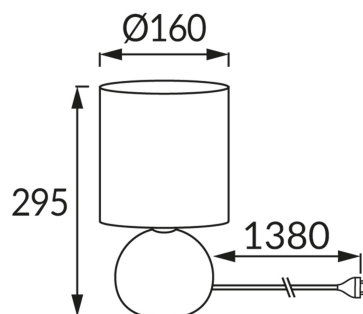

KARTA INFORMACYJNA PRODUKTU

INFORMACJE PODSTAWOWE

Nazwa produktu:	PERLO E14 GOLD/WHITE
Indeks Ideus:	03291
Kod kreskowy EAN:	5901477332913
Kolor:	Złoty/biały
Materiał:	Ceramika, stal nierdzewna, tkanina wzmocniana tworzywem
Wysokość:	295 mm
Szerokość:	160 mm
Głębokość:	160 mm
Opakowanie zbiorcze:	8 szt.

PARAMETRY PRODUKTU

Zasilanie:	220-240V 50/60Hz
Moc:	max 40 W
Rodzaj trzonka:	E14
Dedykowane źródło światła:	światłówka/LED
	Możliwość wymiany źródła światła
	Włącznik
Możliwość regulacji kierunku świecenia:	Nie
Klasa ochrony przed porażeniem elektrycznym:	2
Stopień odporności na wnikanie ciał stałych i wilgoci:	IP20
	Do zastosowania wewnątrz
CE	Deklaracja zgodności