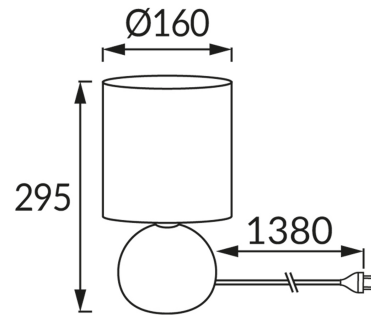

ІНФОРМАЦІЙНА КАРТКА ТОВАРУ

ОСНОВНА ІНФОРМАЦІЯ

Назва продукту:	PERLO E14 SILVER/BLACK
Індекс Ideus:	03290
EAN штрих-код:	5901477332906
Колір :	срібний/чорний
Матеріал:	кераміка, нержавіюча сталь, тканина армована пластиком
Висота:	295 mm
Ширина:	160 mm
Глибина:	160 mm
Упаковка в коробці:	8 шт.

ПАРАМЕТРИ ТОВАРУ

Живлення:	220-240V 50/60Hz
Потужність:	max 40 W
Цоколь:	E14
Спеціалізоване джерело світла:	N/A
	Можливість заміни джерела світла
	Обладнаний вмикачем
У виробі реалізована можливість регулювання напряду освітлення:	ні
Клас захисту від ушкодження струмом:	2
ступінь стійкості до проникнення твердих предметів і вологи:	IP20
	для застосування лише всередині приміщень
CE	Декларація про відповідність