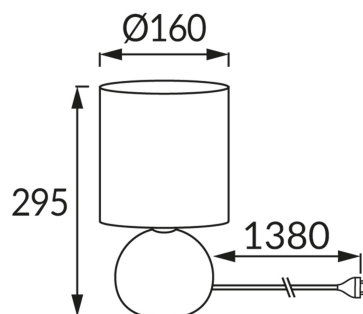

INFORMAČNÝ LIST VÝROBKU

ZÁKLADNÉ INFORMÁCIE

Názov produktu:	PERLO E14 SILVER/BLACK
Ideus index:	03290
Čiarový kód EAN:	5901477332906
Farba :	Strieborná/čierna
Materiál:	Keramika, nerezová ocel, textil plastu vystuženého
Výška:	295 mm
Šírka:	160 mm
Hĺbka:	160 mm
Balenie krabica:	8 ks.

PARAMETRE VÝROBKU

Napájanie:	220-240V 50/60Hz
Výkon:	max 40 W
Pätica:	E14
Určený svetelný zdroj:	úsporná žiarivka/LED
	Možnosť výmeny svetelného zdroja
	S vypínačom
Výrobok má možnosť nastavenia smeru svietenia:	Nie
Trieda ochrany pred úrazom elektrickým prúdom:	2
Stupeň ochrany poskytovaného pred vniknutím prachom, náhodným kontaktom a vodou:	IP20
	K vnútornému použitiu
CE	Vyhlásenie o zhode