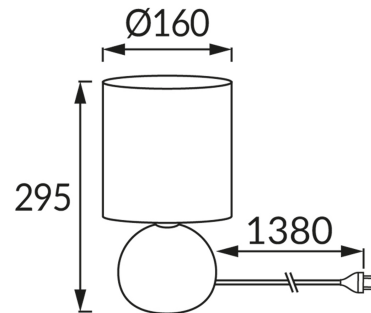

ИНФОРМАЦИОННАЯ КАРТОЧКА ПРОДУКТА

ОСНОВНАЯ ИНФОРМАЦИЯ

Название продукта:	PERLO E14 SILVER/BLACK
Индекс Ideus:	03290
Штрих-код EAN:	5901477332906
Цвет :	серебряный/черный
Материал:	керамика, нержавеющая сталь, ткань армированная пластиком
Высота:	295 mm
Ширина:	160 mm
Глубина:	160 mm
Упаковка коробки:	8 шт.

PRODUCT PARAMETERS

Питание:	220-240V 50/60Hz
Мощность:	max 40 W
Цоколь:	E14
Предлагаемый источник света:	компактная люминесцентная лампа/LED
	Возможность замены источника света
	Оснащены выключателем
Направление света в изделии можно регулировать:	нет
Класс защиты от поражения электрическим током:	2
:	IP20
	для применения внутри
CE	Декларация о соответствии