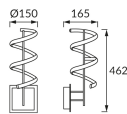

ІНФОРМАЦІЙНА КАРТКА ТОВАРУ