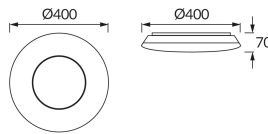

ІНФОРМАЦІЙНА КАРТКА ТОВАРУ

Можливість заміни джерел світла та/або механізмів керування без незворотного пошкодження виробу

ОСНОВНА ІНФОРМАЦІЯ

Назва продукту:	RINGE LED 24W CCT
Індекс Ideus:	03283
EAN штрих-код:	5901477332838
Колір :	білий
Матеріал:	листова сталь, пластик
Висота:	70 mm
Ширина:	400 mm
Глибина:	400 mm
Упаковка в коробці:	10 шт.

ЗАУВАЖЕННЯ

триступеневе регулювання колірної температури (WW, NW, CW)

ПАРАМЕТРИ ТОВАРУ

Живлення:	230V 50Hz
Потужність:	24 W
Спеціалізоване джерело світла:	SMD LED, в комплекті
	незмінне джерело світла
	не використовуйте з диммером
Світловий потік світильника:	1 980 lm
Світлий колір:	теплий білий/нейтральний білий/холодний білий
Кут розсілення сили світла:	160°
Термін придатності L70B50, год:	35 000 h
У виробі реалізована можливість регулювання напряму освітлення:	ні
Світловий потік джерела світла для еталонної колірної температури:	2 900 lm
Температура кольору:	3000K/4200K/6500K
Коефіцієнт віддавання барв Ra:	82
Клас захисту від ушкодження струмом:	1
ступінь стійкості до проникнення твердих предметів і вологи:	IP20
	для застосування лише всередині приміщень
Коефіцієнт переміщення (DF, cos φ1):	0.858
CE	Декларація про відповідність