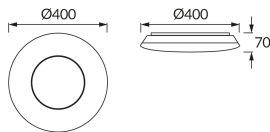

INFORMAČNÝ LIST VÝROBKU

Možnosť výmeny svetelných zdrojov a/alebo ovládacích zariadení bez trvalého poškodenia výrobku

ZÁKLADNÉ INFORMÁCIE

Názov produktu:	RINGE LED 24W CCT
Ideus index:	03283
Čiarový kód EAN:	5901477332838
Farba :	Biela
Materiál:	Kovový výlisok, plast
Výška:	70 mm
Šírka:	400 mm
Hĺbka:	400 mm
Balenie krabica:	10 ks.

KOMENTÁRE

Trojstupňová regulácia teploty farieb (WW, NW, CW)

PARAMETRE VÝROBKU

Napájanie:	230V 50Hz
Výkon:	24 W
Určený svetelný zdroj:	SMD LED, súčasť dodávky
	Nevymeniteľný svetelný zdroj
	Nepoužívajte so sieťovým stmievačom
Svetelný tok svietidiel:	1 980 lm
Farba svetla:	Teplá biela/neutrálna biela/studená biela
Vyžarovací uhol:	160°
Čas použiteľnosti L70B50 v h:	35 000 h
Výrobok má možnosť nastavenia smeru svietenia:	Nie
Svetelný tok zdroja svetla pre referenčnú teplotu farby:	2 900 lm
Teplota farieb:	3000K/4200K/6500K
Index reprodukcie farieb Ra:	82
Trieda ochrany pred úrazom elektrickým prúdom:	1
Stupeň ochrany poskytovaného pred vniknutím prachom, náhodným kontaktom a vodou:	IP20
	K vnútornému použitiu
Činiteľ fázového posunu (DF, cos φ1):	0.858
CE	Vyhlásenie o zhode