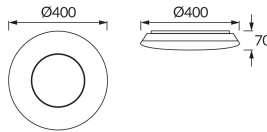

ИНФОРМАЦИОННАЯ КАРТОЧКА ПРОДУКТА

Возможность замены источников света и/или пускорегулирующей аппаратуры без необратимого повреждения изделия

ОСНОВНАЯ ИНФОРМАЦИЯ

Название продукта:	RINGE LED 24W CCT
Индекс Ideus:	03283
Штрих-код EAN:	5901477332838
Цвет :	белый
Материал:	стальной лист, пластик
Высота:	70 mm
Ширина:	400 mm
Глубина:	400 mm
Упаковка коробки:	10 шт.

ПРИМЕЧАНИЯ

трехступенчатая регулировка цветовой температуры (WW, NW, CW)

PRODUCT PARAMETERS

Питание:	230V 50Hz
Мощность:	24 W
Предлагаемый источник света:	SMD LED, в комплекте
	несменный источник света
	не используйте с диммером
Световой поток светильника:	1 980 lm
Цвет света:	теплый белый/нейтральный белый/холодный белый
Угол распределения света:	160°
Срок годности L70B50 в ч:	35 000 h
Направление света в изделии можно регулировать:	нет
Световой поток источника света для эталонной цветовой температуры:	2 900 lm
Температура цвета:	3000K/4200K/6500K
Коэффициент цветопередачи Ra:	82
Класс защиты от поражения электрическим током:	1
:	IP20
	для применения внутри
Коэффициент смещения (DF, cos φ1):	0.858
CE	Декларация о соответствии