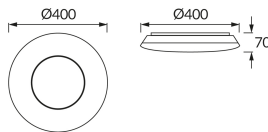

KARTA INFORMACYJNA PRODUKTU