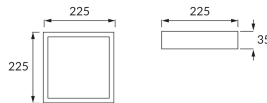

ІНФОРМАЦІЙНА КАРТКА ТОВАРУ

Можливість заміни джерел світла та/або механізмів керування без незворотного пошкодження виробу

ОСНОВНА ІНФОРМАЦІЯ

Назва продукту:	MARTIN LED D MATCHR 18W NW
Індекс Ideus:	03278
EAN штрих-код:	5901477332784
Колір :	матовий хром
Матеріал:	алюміній, пластик, полікарбонат ПК
Висота:	35 mm
Ширина:	225 mm
Глибина:	225 mm
Упаковка в коробці:	20 шт.

ПАРАМЕТРИ ТОВАРУ

Живлення:	230V 50Hz
Потужність:	18 W
Спеціалізоване джерело світла:	SMD LED, в комплекті
	незмінне джерело світла
	не використовуйте з диммером
Світловий потік світильника:	1 620 lm
Світлий колір:	нейтральний білий
Кут розсилання сили світла:	120°
Термін придатності L70B50, год:	35 000 h
У виробі реалізована можливість регулювання напряму освітлення:	ні
Світловий потік джерела світла для еталонної колірної температури:	2 010 lm
Температура кольору:	4000 K
Коефіцієнт віддавання барв Ra:	81
Клас захисту від ушкодження струмом:	2
ступінь стійкості до проникнення твердих предметів і вологи:	IP20
	для застосування лише всередині приміщень
Коефіцієнт переміщення (DF, cos φ1):	0.723
CE	Декларація про відповідність