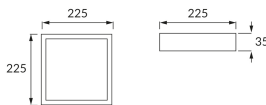

INFORMAČNÝ LIST VÝROBKU

Možnosť výmeny svetelných zdrojov a/alebo ovládacích zariadení bez trvalého poškodenia výrobku

ZÁKLADNÉ INFORMÁCIE

Názov produktu:	MARTIN LED D MATCHR 18W NW
Ideus index:	03278
Čiarový kód EAN:	5901477332784
Farba :	Matný chróm
Materiál:	Hliník, plast, polykarbonát PC
Výška:	35 mm
Šírka:	225 mm
Hĺbka:	225 mm
Balenie krabica:	20 ks.

PARAMETRE VÝROBKU

Napájanie:	230V 50Hz
Výkon:	18 W
Určený svetelný zdroj:	SMD LED, súčasť dodávky
	Nevymeniteľný svetelný zdroj
	Nepoužívajte so sieťovým stmievačom
Svetelný tok svietidla:	1 620 lm
Farba svetla:	Neutrálna biela
Vyžarovací uhol:	120°
Čas použiteľnosti L70B50 v h:	35 000 h
Výrobok má možnosť nastavenia smeru svietenia:	Nie
Svetelný tok zdroja svetla pre referenčnú teplotu farby:	2 010 lm
Teplota farieb:	4000 K
Index reprodukcie farieb Ra:	81
Trieda ochrany pred úrazom elektrickým prúdom:	2
Stupeň ochrany poskytovaného pred vniknutím prachom, náhodným kontaktom a vodou:	IP20
	K vnútornému použitiu
Činiteľ fázového posunu (DF, cos φ1):	0.723
CE	Vyhlásenie o zhode