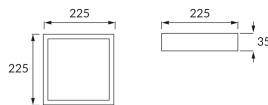

KARTA INFORMACYJNA PRODUKTU

Możliwość wymiany źródeł światła i/lub oddzielnego sprzętu sterującego bez trwałego zniszczenia produktu

INFORMACJE PODSTAWOWE

Nazwa produktu:	MARTIN LED D MATCHR 18W NW
Indeks Ideus:	03278
Kod kreskowy EAN:	5901477332784
Kolor:	Matowy chrom
Materiał:	Aluminium, tworzywo sztuczne, poliwęglan PC
Wysokość:	35 mm
Szerokość:	225 mm
Głębokość:	225 mm
Opakowanie zbiorcze:	20 szt.

PARAMETRY PRODUKTU

Zasilanie:	230V 50Hz
Moc:	18 W
Dedykowane źródło światła:	SMD LED, w komplecie
	Niewymienne źródło światła
	Nie stosować ze ściemniaczem
Strumień świetlny oprawy:	1 620 lm
Barwa światła:	Neutralna biała
Kąt rozsyłu światłości:	120°
Okres trwałości L70B50 w h:	35 000 h
Możliwość regulacji kierunku świecenia:	Nie
Strumień świetlny źródła światła dla referencyjnej temperatury barwowej:	2 010 lm
Temperatura barwowa:	4000 K
Współczynnik oddawania barw Ra:	81
Klasa ochrony przed porażeniem elektrycznym:	2
Stopień odporności na wnikanie ciał stałych i wilgoci:	IP20
	Do zastosowania wewnątrz
Współczynnik przesuwu fazowego (DF, cos φ1):	0.723
CE	Deklaracja zgodności