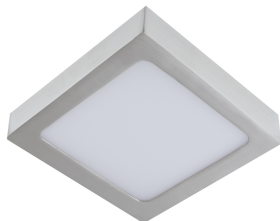

KARTA INFORMACYJNA PRODUKTU

Możliwość wymiany źródeł światła i/lub oddzielnego sprzętu sterującego bez trwałego zniszczenia produktu

INFORMACJE PODSTAWOWE

Nazwa produktu:	MARTIN LED D MATCHR 18W NW
Indeks Ideus:	03278
Kod kreskowy EAN:	5901477332784
Kolor:	Matowy chrom
Materiał:	Aluminium, tworzywo sztuczne, poliwęglan PC
Wysokość:	35 mm
Szerokość:	225 mm
Głębokość:	225 mm
Opakowanie zbiorcze:	20 szt.

PARAMETRY PRODUKTU

Zasilanie:	230V 50Hz
Moc:	18 W
Dedykowane źródło światła:	SMD LED, w komplecie
	Niewymienne źródło światła
	Nie stosować ze ściemniaczem
Strumień świetlny oprawy:	1 620 lm
Barwa światła:	Neutralna biała
Kąt rozsyłu światłości:	120°
Okres trwałości L70B50 w h:	35 000 h
Możliwość regulacji kierunku świecenia:	Nie
Strumień świetlny źródła światła dla referencyjnej temperatury barwowej:	2 010 lm
Temperatura barwowa:	4000 K
Współczynnik oddawania barw Ra:	81
Klasa ochrony przed porażeniem elektrycznym:	2
Stopień odporności na wnikanie ciał stałych i wilgoci:	IP20
	Do zastosowania wewnątrz
Współczynnik przesuwu fazowego (DF, cos φ1):	0.723
CE	Deklaracja zgodności