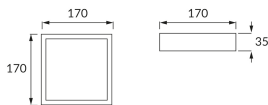

INFORMAČNÝ LIST VÝROBKU

Možnosť výmeny svetelných zdrojov a/alebo ovládacích zariadení bez trvalého poškodenia výrobku

ZÁKLADNÉ INFORMÁCIE

Názov produktu:	MARTIN LED D MATCHR 12W NW
Ideus index:	03277
Čiarový kód EAN:	5901477332777
Farba :	Matný chróm
Materiál:	Hliník, plast, polykarbonát PC
Výška:	35 mm
Šírka:	170 mm
Hĺbka:	170 mm
Balenie krabica:	40 ks.

PARAMETRE VÝROBKU

Napájanie:	230V 50Hz
Výkon:	12 W
Určený svetelný zdroj:	SMD LED, súčasť dodávky
	Nevymeniteľný svetelný zdroj
	Nepoužívajte so sieťovým stmievačom
Svetelný tok svietidiel:	1 080 lm
Farba svetla:	Neutrálna biela
Vyžarovací uhol:	120°
Čas použiteľnosti L70B50 v h:	35 000 h
Výrobok má možnosť nastavenia smeru svietenia:	Nie
Svetelný tok zdroja svetla pre referenčnú teplotu farby:	1 290 lm
Teplota farieb:	4000 K
Index reprodukcie farieb Ra:	81
Trieda ochrany pred úrazom elektrickým prúdom:	2
Stupeň ochrany poskytovaného pred vniknutím prachom, náhodným kontaktom a vodou:	IP20
	K vnútornému použitiu
Činiteľ fázového posunu (DF, cos φ1):	0.735
CE	Vyhlásenie o zhode