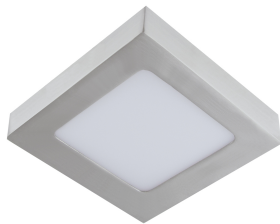

# ИНФОРМАЦИОННАЯ КАРТОЧКА ПРОДУКТА

Возможность замены источников света и/или пускорегулирующей аппаратуры без необратимого повреждения изделия

## ОСНОВНАЯ ИНФОРМАЦИЯ

Название продукта:	<b>MARTIN LED D MATCHR 6W NW</b>
Индекс Ideus:	<b>03276</b>
Штрих-код EAN:	<b>5901477332760</b>
Цвет :	<b>матовый хром</b>
Материал:	<b>алюминий, пластик, поликарбонат ПК</b>
Высота:	<b>35 mm</b>
Ширина:	<b>120 mm</b>
Глубина:	<b>120 mm</b>
Упаковка коробки:	<b>40 шт.</b>

## PRODUCT PARAMETERS

Питание:	<b>230V 50Hz</b>
Мощность:	<b>6 W</b>
Предлагаемый источник света:	<b>SMD LED, в комплекте</b>
	<b>несменный источник света</b>
	<b>не используйте с диммером</b>
Световой поток светильника:	<b>540 lm</b>
Цвет света:	<b>нейтральный белый</b>
Угол распределения света:	<b>120°</b>
Срок годности L70B50 в ч:	<b>35 000 h</b>
Направление света в изделии можно регулировать:	<b>нет</b>
Световой поток источника света для эталонной цветовой температуры:	<b>580 lm</b>
Температура цвета:	<b>4000 K</b>
Коэффициент цветопередачи Ra:	<b>81</b>
Класс защиты от поражения электрическим током:	<b>2</b>
:	<b>IP20</b>
	<b>для применения внутри</b>
Коэффициент смещения (DF, cos φ1):	<b>0.537</b>
CE	<b>Декларация о соответствии</b>