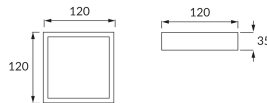

ИНФОРМАЦИОННАЯ КАРТОЧКА ПРОДУКТА