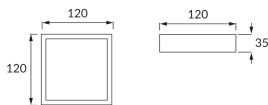

KARTA INFORMACYJNA PRODUKTU

Możliwość wymiany źródeł światła i/lub oddzielnego sprzętu sterującego bez trwałego zniszczenia produktu

INFORMACJE PODSTAWOWE

Nazwa produktu:	MARTIN LED D MATCHR 6W NW
Indeks Ideus:	03276
Kod kreskowy EAN:	5901477332760
Kolor:	Matowy chrom
Materiał:	Aluminium, tworzywo sztuczne, poliwęglan PC
Wysokość:	35 mm
Szerokość:	120 mm
Głębokość:	120 mm
Opakowanie zbiorcze:	40 szt.

PARAMETRY PRODUKTU

Zasilanie:	230V 50Hz
Moc:	6 W
Dedykowane źródło światła:	SMD LED, w komplecie
	Niewymienne źródło światła
	Nie stosować ze ściemniaczem
Strumień świetlny oprawy:	540 lm
Barwa światła:	Neutralna biała
Kąt rozsyłu światłości:	120°
Okres trwałości L70B50 w h:	35 000 h
Możliwość regulacji kierunku świecenia:	Nie
Strumień świetlny źródła światła dla referencyjnej temperatury barwowej:	580 lm
Temperatura barwowa:	4000 K
Współczynnik oddawania barw Ra:	81
Klasa ochrony przed porażeniem elektrycznym:	2
Stopień odporności na wnikanie ciał stałych i wilgoci:	IP20
	Do zastosowania wewnątrz
Współczynnik przesuwu fazowego (DF, cos φ1):	0.537
CE	Deklaracja zgodności