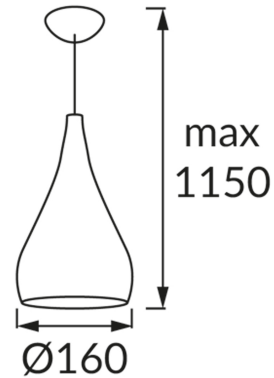

## ZÁKLADNÉ INFORMÁCIE

Názov produktu:	<b>JUSTA WHITE</b>
Ideus index:	<b>03265</b>
Čiarový kód EAN:	<b>5901477332654</b>
Farba :	<b>Biela</b>
Materiál:	<b>Kovový výlisok, plast</b>
Výška:	<b>1150 mm</b>
Šírka:	<b>160 mm</b>
Hĺbka:	<b>160 mm</b>
Balenie krabica:	<b>20 ks.</b>

## KOMENTÁRE

Kábel o dĺžke 90 cm