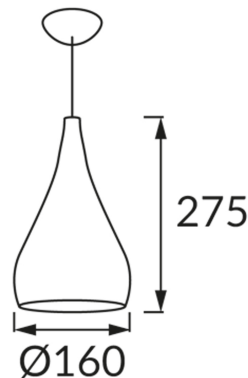

## ІНФОРМАЦІЙНА КАРТКА ТОВАРУ

### ОСНОВНА ІНФОРМАЦІЯ

Назва продукту:	<b>JUSTA BLACK</b>
Індекс Ideus:	03264
EAN штрих-код:	5901477332647
Колір :	<b>чорний</b>
Матеріал:	<b>листова сталь, пластик</b>
Висота:	<b>1150 mm</b>
Ширина:	<b>160 mm</b>
Глибина:	<b>160 mm</b>
Упаковка в коробці:	<b>20 шт.</b>

### ЗАУВАЖЕННЯ

кабель довжиною 90 см