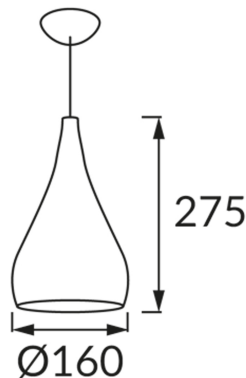

INFORMAČNÝ LIST VÝROBKU

ZÁKLADNÉ INFORMÁCIE

Názov produktu:	JUSTA BLACK
Ideus index:	03264
Čiarový kód EAN:	5901477332647
Farba :	čierna
Materiál:	Kovový výlisok, plast
Výška:	1150 mm
Šírka:	160 mm
Hĺbka:	160 mm
Balenie krabica:	20 ks.

KOMENTÁRE

Kábel o dĺžke 90 cm

PARAMETRE VÝROBKU

Napájanie:	220-240V 50/60Hz
Výkon:	max 42 W
Pätica:	E27
Určený svetelný zdroj:	úsporná žiarivka/LED
	Možnosť výmeny svetelného zdroja
Výrobok má možnosť nastavenia smeru svietenia:	Nie
Trieda ochrany pred úrazom elektrickým prúdom:	1
Stupeň ochrany poskytovaného pred vniknutím prachom, náhodným kontaktom a vodou:	IP20
	K vnútornému použitiu
CE	Vyhlásenie o zhode