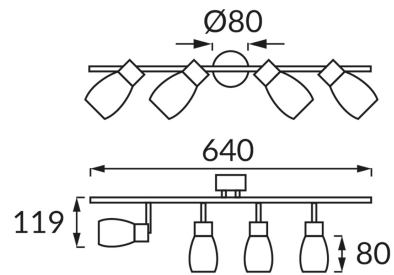

ІНФОРМАЦІЙНА КАРТКА ТОВАРУ

ОСНОВНА ІНФОРМАЦІЯ

Назва продукту:	ETNA G9 4I
Індекс Ideus:	03262
EAN штрих-код:	5901477332623
Колір :	хромовий
Матеріал:	нержавіюча сталь, скло
Висота:	119 mm
Ширина:	640 mm
Глибина:	80 mm
Упаковка в коробці:	8 шт.

ПАРАМЕТРИ ТОВАРУ

Живлення:	230V 50Hz
Потужність:	4 x max 25 W
Цоколь:	G9
Спеціалізоване джерело світла:	G9, в комплекті
	Можливість заміни джерела світла
Світловий потік світильника:	1 280 lm
Кут розсилання сили світла:	180°
Термін придатності L70B50, год:	35 000 h
У виробі реалізована можливість регулювання напряму освітлення:	так
Світловий потік джерела світла для еталонної колірної температури:	4 x 320 lm
Клас захисту від ушкодження струмом:	1
ступінь стійкості до проникнення твердих предметів і вологи:	IP20
	для застосування лише всередині приміщень
CE	Декларація про відповідність