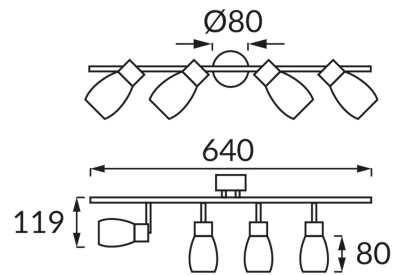

ИНФОРМАЦИОННАЯ КАРТОЧКА ПРОДУКТА

ОСНОВНАЯ ИНФОРМАЦИЯ

Название продукта:	ETNA G9 4I
Индекс Ideus:	03262
Штрих-код EAN:	5901477332623
Цвет :	хром
Материал:	нержавеющая сталь, стекло
Высота:	119 mm
Ширина:	640 mm
Глубина:	80 mm
Упаковка коробки:	8 шт.

PRODUCT PARAMETERS

Питание:	230V 50Hz
Мощность:	4 x max 25 W
Цоколь:	G9
Предлагаемый источник света:	G9, в комплекте
	Возможность замены источника света
Световой поток светильника:	1 280 lm
Угол распределения света:	180°
Срок годности L70B50 в ч:	35 000 h
Направление света в изделии можно регулировать:	да
Световой поток источника света для эталонной цветовой температуры:	4 x 320 lm
Класс защиты от поражения электрическим током:	1
:	IP20
	для применения внутри
CE	Декларация о соответствии