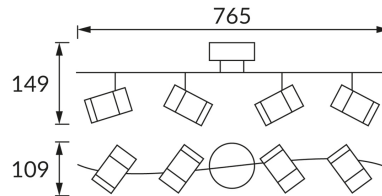

INFORMAČNÝ LIST VÝROBKU

ZÁKLADNÉ INFORMÁCIE

Názov produktu:	OLAF GU10 4I
Ideus index:	03258
Čiarový kód EAN:	5901477332586
Farba :	Chróm/matný chróm
Materiál:	Odliatok z hliníkovej zliatiny
Výška:	149 mm
Šírka:	765 mm
Hĺbka:	109 mm
Balenie krabica:	8 ks.

KOMENTÁRE

Vrátane GU10 LED 4W (kód IDEUS 03667)

PARAMETRE VÝROBKU

Napájanie:	220-240V 50/60Hz
Výkon:	4 x max 35 W
Pätica:	GU10
Určený svetelný zdroj:	LED, súčasť dodávky
	Možnosť výmeny svetelného zdroja
	Nepoužívajte so sieťovým stmievačom
Svetelný tok svietidiel:	1 520 lm
Farba svetla:	Neutrálna biela
Vyžarovací uhol:	120°
Čas použiteľnosti L70B50 v h:	35 000 h
Výrobok má možnosť nastavenia smeru svietenia:	áno
Svetelný tok zdroja svetla pre referenčnú teplotu farby:	4 x 380 lm
Teplota farieb:	4000 K
Index reprodukcie farieb Ra:	80
Trieda ochrany pred úrazom elektrickým prúdom:	1
Stupeň ochrany poskytovaného pred vniknutím prachom, náhodným kontaktom a vodou:	IP20
	K vnútornému použitiu
CE	Vyhlásenie o zhode