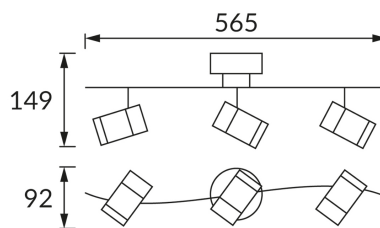

INFORMAČNÝ LIST VÝROBKU

ZÁKLADNÉ INFORMÁCIE

Názov produktu:	OLAF GU10 3I
Ideus index:	03257
Čiarový kód EAN:	5901477332579
Farba :	Chróm/matný chróm
Materiál:	Odliatok z hliníkovej zliatiny
Výška:	149 mm
Šírka:	565 mm
Hĺbka:	92 mm
Balenie krabica:	12 ks.

KOMENTÁRE

Vrátane GU10 LED 4W (kód IDEUS 03667)

PARAMETRE VÝROBKU

Napájanie:	220-240V 50/60Hz
Výkon:	3 x max 35 W
Pätica:	GU10
Určený svetelný zdroj:	LED, súčasť dodávky
	Možnosť výmeny svetelného zdroja
	Nepoužívajte so sieťovým stmievačom
Svetelný tok svietidiel:	1 140 lm
Farba svetla:	Neutrálna biela
Výžarovací uhol:	120°
Čas použiteľnosti L70B50 v h:	35 000 h
Výrobok má možnosť nastavenia smeru svietenia:	áno
Svetelný tok zdroja svetla pre referenčnú teplotu farby:	3 x 380 lm
Teplota farieb:	4000 K
Index reprodukcie farieb Ra:	80
Trieda ochrany pred úrazom elektrickým prúdom:	1
Stupeň ochrany poskytovaného pred vniknutím prachom, náhodným kontaktom a vodou:	IP20
	K vnútornému použitiu
CE	Vyhlásenie o zhode