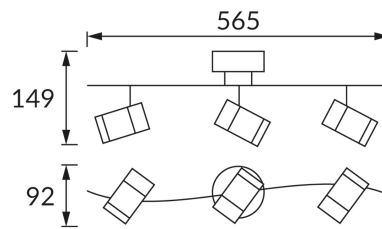

ИНФОРМАЦИОННАЯ КАРТОЧКА ПРОДУКТА

ОСНОВНАЯ ИНФОРМАЦИЯ

Название продукта:	OLAF GU10 3I
Индекс Ideus:	03257
Штрих-код EAN:	5901477332579
Цвет :	хром/матовый хром
Материал:	литье из алюминиевого сплава
Высота:	149 mm
Ширина:	565 mm
Глубина:	92 mm
Упаковка коробки:	12 шт.

ПРИМЕЧАНИЯ

GU10 LED 4W полный комплект (код IDEUS 03667)

PRODUCT PARAMETERS

Питание:	220-240V 50/60Hz
Мощность:	3 x max 35 W
Цоколь:	GU10
Предлагаемый источник света:	LED, в комплекте
	Возможность замены источника света
	не используйте с диммером
Световой поток светильника:	1 140 lm
Цвет света:	нейтральный белый
Угол распределения света:	120°
Срок годности L70B50 в ч:	35 000 h
Направление света в изделии можно регулировать:	да
Световой поток источника света для эталонной цветовой температуры:	3 x 380 lm
Температура цвета:	4000 K
Коэффициент цветопередачи Ra:	80
Класс защиты от поражения электрическим током:	1
:	IP20
	для применения внутри
CE	Декларация о соответствии