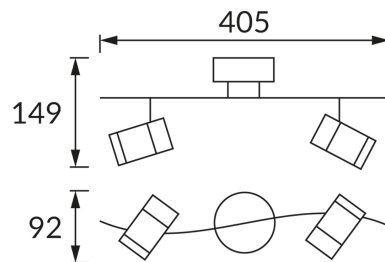

ІНФОРМАЦІЙНА КАРТКА ТОВАРУ

ОСНОВНА ІНФОРМАЦІЯ

Назва продукту:	OLAF GU10 2I
Індекс Ideus:	03256
EAN штрих-код:	5901477332562
Колір :	хромовий/матовий хром
Матеріал:	лиття з алюмінієвого сплаву
Висота:	149 mm
Ширина:	405 mm
Глибина:	92 mm
Упаковка в коробці:	12 шт.

ЗАУВАЖЕННЯ

GU10 LED 4W повний комплект (код IDEUS 03667)

ПАРАМЕТРИ ТОВАРУ

Живлення:	220-240V 50/60Hz
Потужність:	2 x max 35 W
Цоколь:	GU10
Спеціалізоване джерело світла:	LED, в комплекті
	Можливість заміни джерела світла
	не використовуйте з диммером
Світловий потік світильника:	760 lm
Світлий колір:	нейтральний білий
Кут розсіювання сили світла:	120°
Термін придатності L70B50, год:	35 000 h
У виробі реалізована можливість регулювання напряму освітлення:	так
Світловий потік джерела світла для еталонної колірної температури:	2 x 380 lm
Температура кольору:	4000 K
Коефіцієнт віддавання барв Ra:	80
Клас захисту від ушкодження струмом:	1
ступінь стійкості до проникнення твердих предметів і вологи:	IP20
	для застосування лише всередині приміщень
CE	Декларація про відповідність